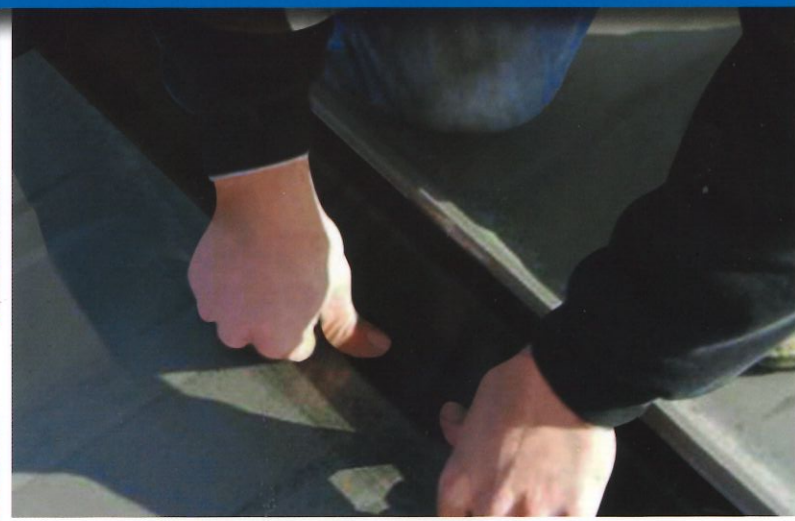

TOA

SMART TAPESEAL-BM

ทีโอเอ สมาร์ท เทปซีล - บีเอ็ม

เทปอีพอกซีกันรั่วซึมอเนกประสงค์ สำหรับปิดรอยต่อ
เพื่อป้องกันน้ำรั่วซึมผ่านบริเวณหลังคา กันสาด และรอยต่ออาคาร

ติดแน่น
กันรั่วซึมยาวนาน
ต้านทานรังสี
UV

ทีโอเอ สมาร์ท เทปซีล - บีเอ็ม

- ทนร้อน / เย็นได้ดี ทนสภาวะอากาศ และรังสียูวี ไม่กรอบแตกง่าย
- เนื้อเทปเหนียว ยึดเกาะดีเยี่ยม ต้านทานแรงดึงขาดได้ดี
- ป้องกันการรั่วซึมผ่านของน้ำได้ 100%
- ทาสีทับได้ ใช้งานได้ดีกับวัสดุหลากหลายประเภท เช่น กระเบื้อง รางน้ำ ท่อพีวีซี

TOA

SMART TAPESEAL-BM

ทีโอเอ สมาร์ท เทปซีล-บีเอ็ม
เทปปิดรอยเมกันรั่วซึมอเนกประสงค์
สำหรับปิดรอยต่อ

เพื่อป้องกันน้ำรั่วซึมผ่านบริเวณ
หลังคา กันสาด และรอยต่ออาคาร

เหมาะสำหรับใช้งานบริเวณ

รอยต่อกระเบื้องหลังคา

รอยต่อกันสาด

รางน้ำฝน

ท่อระบายน้ำ

ทีโอเอ สมาร์ท เทปซีล-บีเอ็ม

เป็นเทปปิดรอยเมกันรั่วซึมอเนกประสงค์ สำหรับปิดรอยต่อแบบพร้อมใช้งาน ป้องกันการรั่วซึมผ่านของน้ำได้ 100% เหมาะสำหรับซ่อมแซมรอยแตกร้าวของวัสดุต่างๆ ที่เกี่ยวข้องกับอาคาร เช่น กระเบื้องหลังคา กันสาด ดาดฟ้า รางน้ำฝน ท่อพีวีซีระบายน้ำ เนื้อวัสดุเหนียว มีความคงตัวสูง ด้านทานแรงฉีกขาดได้ดี ทนสภาวะอากาศที่รุนแรง และรังสียูวี ไม่กรอบแตกง่าย เนื้อเทปมีการยึดเกาะที่ดีเยี่ยม สามารถทาสีทับได้