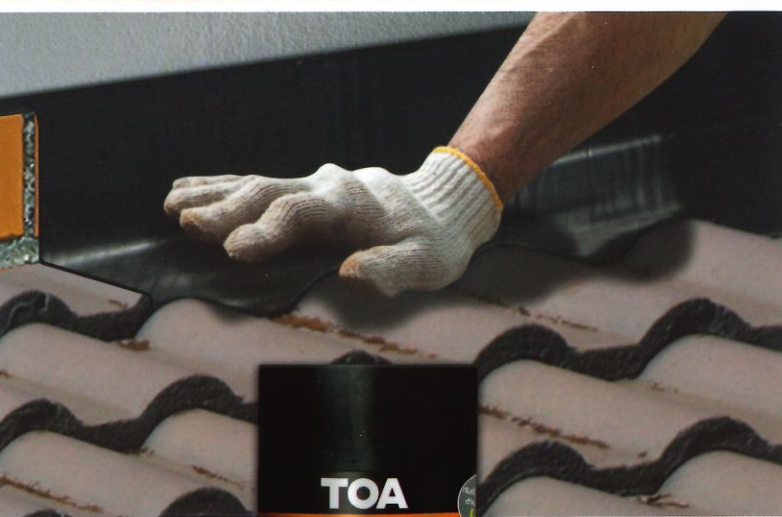

TOA

SMART TAPESEAL-BM

ทีโอเอ สมาร์ท เทปซีล - บีเอ็ม

เทปอีพอกซีกันรั่วซึมอเนกประสงค์ สำหรับปิดรอยต่อ
เพื่อป้องกันน้ำรั่วซึมผ่านบริเวณหลังคา กันสาด และรอยต่ออาคาร

ติดแน่น
กันรั่วซึมยาวนาน
ต้านทานรังสี
UV

ทีโอเอ สมาร์ท เทปซีล - บีเอ็ม

- ทนร้อน / เย็นได้ดี ทนสภาวะอากาศ และรังสียูวี ไม่กรอบแตกง่าย
- เนื้อเทปเหนียว ยึดเกาะดีเยี่ยม ต้านทานแรงดึงขาดได้ดี
- ป้องกันการรั่วซึมผ่านของน้ำได้ 100%
- ทาสีทับได้ ใช้งานได้ดีกับวัสดุหลากหลายประเภท เช่น กระเบื้อง รางน้ำ ท่อพีวีซี

TOA

SMART TAPESEAL-BM

ทีโอเอ สมาร์ท เทปซีล-บีเอ็ม
เทปปิดรอยเมกันรั่วซึมอเนกประสงค์
สำหรับปิดรอยต่อ

เพื่อป้องกันน้ำรั่วซึมผ่านบริเวณ
หลังคา กันสาด และรอยต่ออาคาร

เหมาะสำหรับใช้งานบริเวณ

รอยต่อกระเบื้องหลังคา

รอยต่อกันสาด

รางน้ำฝน

ท่อระบายน้ำ

ทีโอเอ สมาร์ท เทปซีล-บีเอ็ม

เป็นเทปปิดรอยเมกันรั่วซึมอเนกประสงค์ สำหรับปิดรอยต่อแบบพร้อมใช้งาน ป้องกันการรั่วซึมผ่านของน้ำได้ 100% เหมาะสำหรับซ่อมแซมรอยแตกร้าวของวัสดุต่างๆ ที่เกี่ยวข้องกับอาคาร เช่น กระเบื้องหลังคา กันสาด ดาดฟ้า รางน้ำฝน ท่อพีวีซีระบายน้ำ เนื้อวัสดุเหนียว มีความคงตัวสูง ด้านทานแรงฉีกขาดได้ดี ทนสภาวะอากาศที่รุนแรง และรังสียูวี ไม่กรอบแตกง่าย เนื้อเทปมีการยึดเกาะที่ดีเยี่ยม สามารถทาสีทับได้