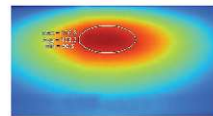

สีทั่วไป
อุณหภูมิเฉลี่ย 100°C